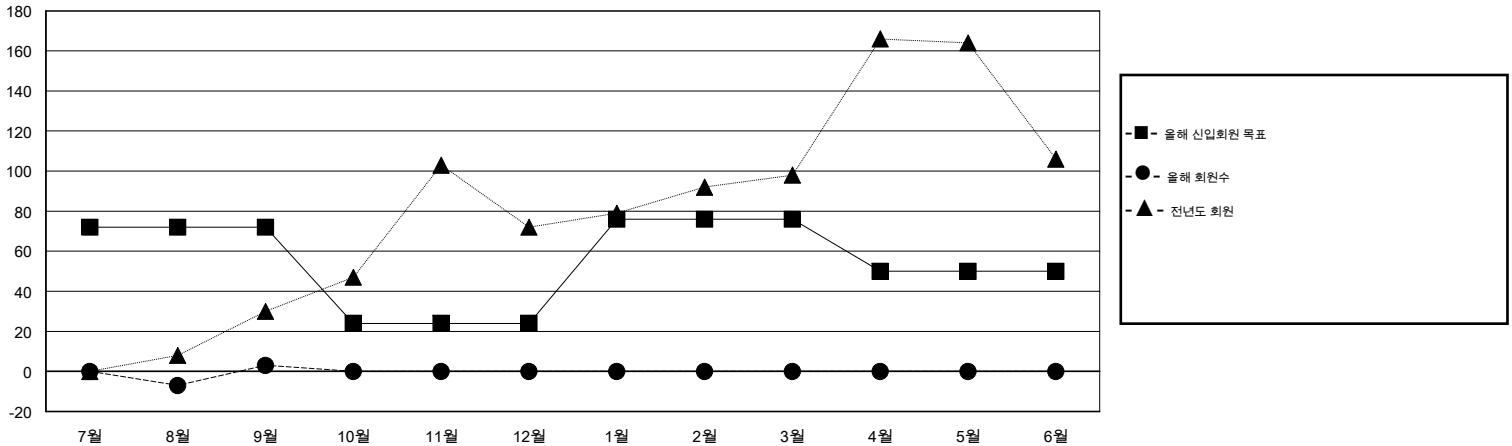

# MONTHLY MEMBERSHIP PROGRESS REPORT

District 354 H

Results as of: 9/30/2015

GMT: KWANG-SOO JANG

장소 REPUBLIC OF KOREA

현장지역 GMT 5

클럽					회원 1인당				
결과- 2015-2016					결과- 2015-2016				
사분기	신생클럽 목표	신생클럽	해산된 클럽	순 증강/감소	사분기	신입회원 목표	추가된 차터 및 신입 회원	퇴회 회원	순 증강/감소
7월/8월/9월	1	0	0	0	7월/8월/9월	72	105	102	3
10월/11월/12월	1	0	0	0	10월/11월/12월	-48	0	0	0
1월/2월/3월	1	0	0	0	1월/2월/3월	52	0	0	0
4월/5월/6월	0	0	0	0	4월/5월/6월	-26	0	0	0

목표 및 누적 신생클럽 수

목표 및 누적 회원수

해산된 클럽: 0	1명 이상의 신입회원을 등록한 33 CLUBS OF 51	<b>성별 분포</b>
		남성 1,014 (62.86%)
		여성 599 (37.14%)
<b>퇴회회원</b>	<a href="#">여기에 클릭하여 현황보고 내용 검토</a>	<b>가족단위 회원</b> 3
작고 1		세대주 1
클럽해산 0		비 세대주 2
기타 101		
<b>합계 102</b>		