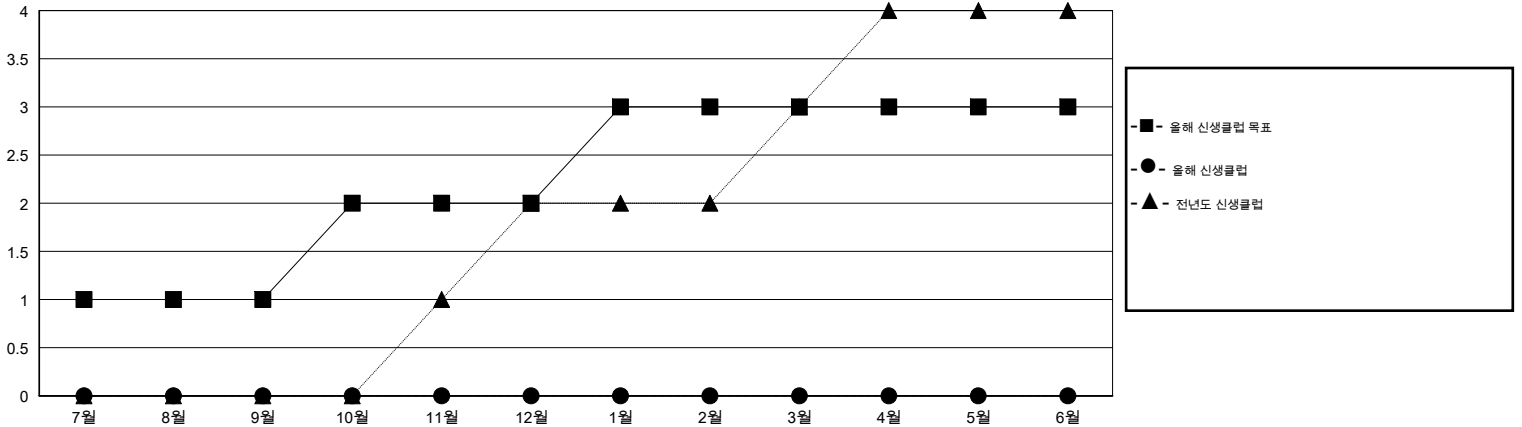

# MONTHLY MEMBERSHIP PROGRESS REPORT

District 354 H

Results as of: 9/30/2015

GMT: KWANG-SOO JANG

장소 REPUBLIC OF KOREA

현장지역 GMT 5

클럽					회원 1인당				
결과- 2015-2016					결과- 2015-2016				
사분기	신생클럽 목표	신생클럽	해산된 클럽	순 증강/감소	사분기	신입회원 목표	추가된 차터 및 신입 회원	퇴회 회원	순 증강/감소
7월/8월/9월	1	0	0	0	7월/8월/9월	72	105	102	3
10월/11월/12월	1	0	0	0	10월/11월/12월	-48	0	0	0
1월/2월/3월	1	0	0	0	1월/2월/3월	52	0	0	0
4월/5월/6월	0	0	0	0	4월/5월/6월	-26	0	0	0

목표 및 누적 신생클럽 수

목표 및 누적 회원수

해산된 클럽: 0	1명 이상의 신입회원을 등록한 33 CLUBS OF 51	<b>성별 분포</b>
		남성 1,014 (62.86%)
		여성 599 (37.14%)
<b>퇴회회원</b>	<a href="#">여기에 클릭하여 현황보고 내용 검토</a>	<b>가족단위 회원</b> 3
작고 1		세대주 1
클럽해산 0		비 세대주 2
기타 101		
<b>합계 102</b>		